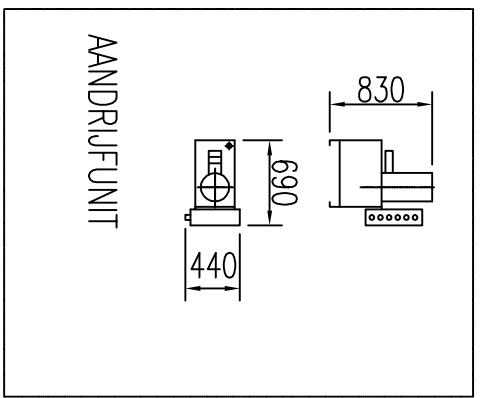

BESCHIKBARE PLATFORM MATEN:

MINIMAAL	2000 X 3460 MM
STANDAARD	2850 X 5200 MM
MAXIMAAL	3000 X 5600 MM

ALLE TUSSEN LIGGENDE MATEN
ZIJN MOGELIJK!!

HEFVERMOGEN	3000 Kg
OPVOERHOOGTE	max 16000 mm
AANTAL STOPPLAATSEN	max 6
DIAMETER GILDER	830
AANDRIJVING	HYDRAULISCH
AANSLUITSPANNING	400V 50n 50Hz
AKTORVERMOGEN	4-7,5 kW
SNIJD	0,06 m/s

de tekeningen zijn indicatief en niet bindend.

AANTAL STOPPL. (n)		REV.	
NOMINALE LAST (Kg.)		REFERENTIE:	
GETEKEND	DATAUM	NAAM	KLIANT:
GECONTRE.			PLAATS INSTALLATIE:
ACCORD			
DEVENCO		MODEL LIFT	
Iftsystemen bv		SNELHEID (m/s)	
Rijweg 200 3015 CA Rotterdam T: 010-434 3000 F: 010-434 3001 www.devenco.nl			