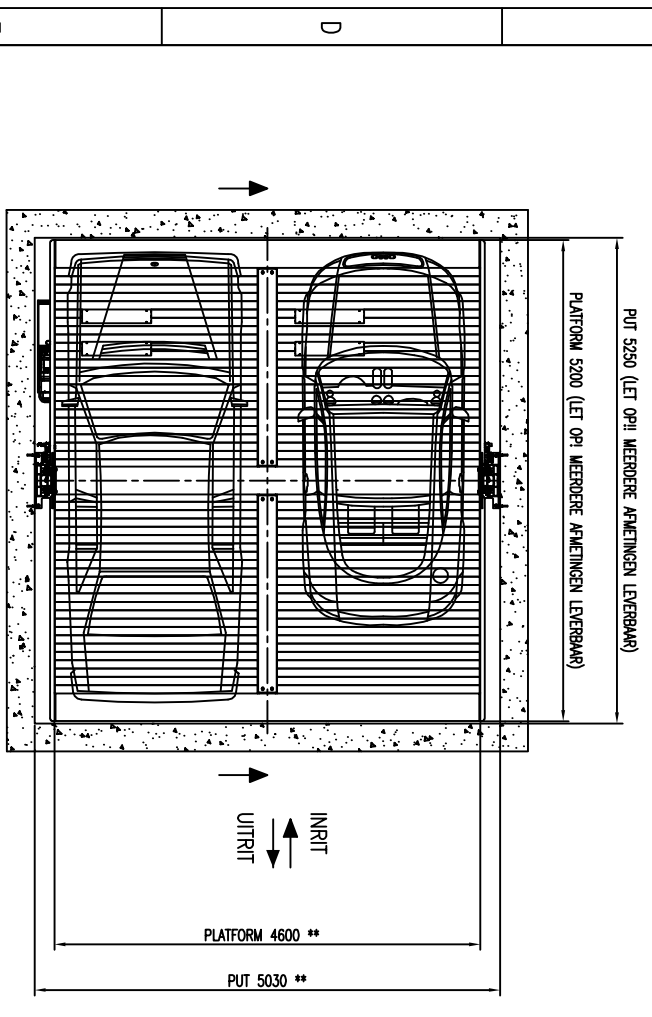

** = LET OP MEERDERE MAATVOERINGEN LEVERBAAR ZIE TABEL.

LENGTE VARIANTEN PLATFORM		
platform	put	
5200	5250	standard lengte
4500	4550	minimum lengte
6000	6050	maximum lengte
lengte platform aanpasbaar naar wens		

BREEDTE VARIANTEN PLATFORM		
platform	put	
4600	5030	
4800	5230	
5000	5430	
5200	5630	

de tekeningen zijn indicatief en niet bindend.

REV.	REVISIE:
1	

KLANT:	PLAATS INSTALLATE:

DEVENCO	MODEL LIFT	SNELHEID (m/s)