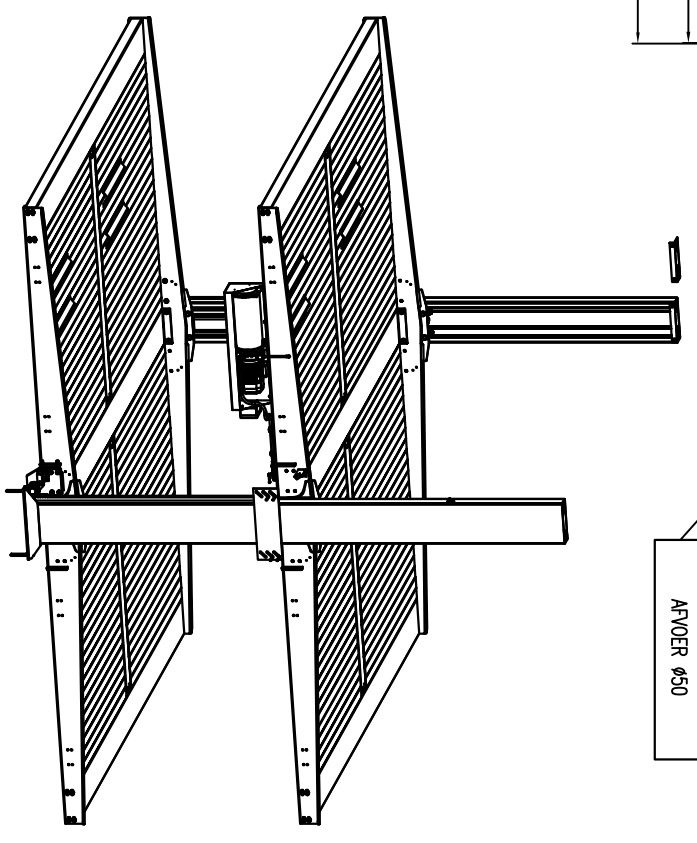

** = LET OP MEERDERE MAATVOERINGEN LEVERBAAR ZIE TABEL.

LENGTE VARIANTEN PLATFORM		
platform	put	
5200	5250	standard lengte
4500	4550	minimum lengte
6000	6050	maximum lengte
lengte platform aanpasbaar naar wens		

BREEDTE VARIANTEN PLATFORM		
platform	put	
4600	5030	
4800	5230	
5000	5430	
5200	5630	

de tekeningen zijn indicatief en niet bindend.

REV.	REVISIE:
1	

KLANT:	PLAATS INSTALLATE:

DEVENCO	MODEL LIFT	SNELHEID (m/s)