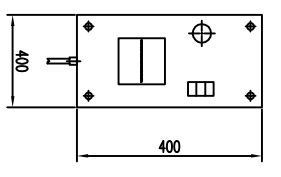

** = LET OP MEERDERE MAATVOERINGEN LEVERBAAR ZIE TABEL.

LENGTE VARIANTEN PLATFORM		
platform	put	
5200	5250	standard lengte
4500	4550	minimum lengte
6000	6050	maximum lengte
lengte platform aanpasbaar naar wens		

BREEDTE VARIANTEN PLATFORM		
platform	put	
4600	5030	
4800	5230	
5000	5430	
5200	5630	

de tekeningen zijn indicatief en niet bindend.

REV.	REVISIE:
1	

KLANT:	PLAATS INSTALLATE:

DEVENCO	MODEL LIFT	SNELHEID (m/s)